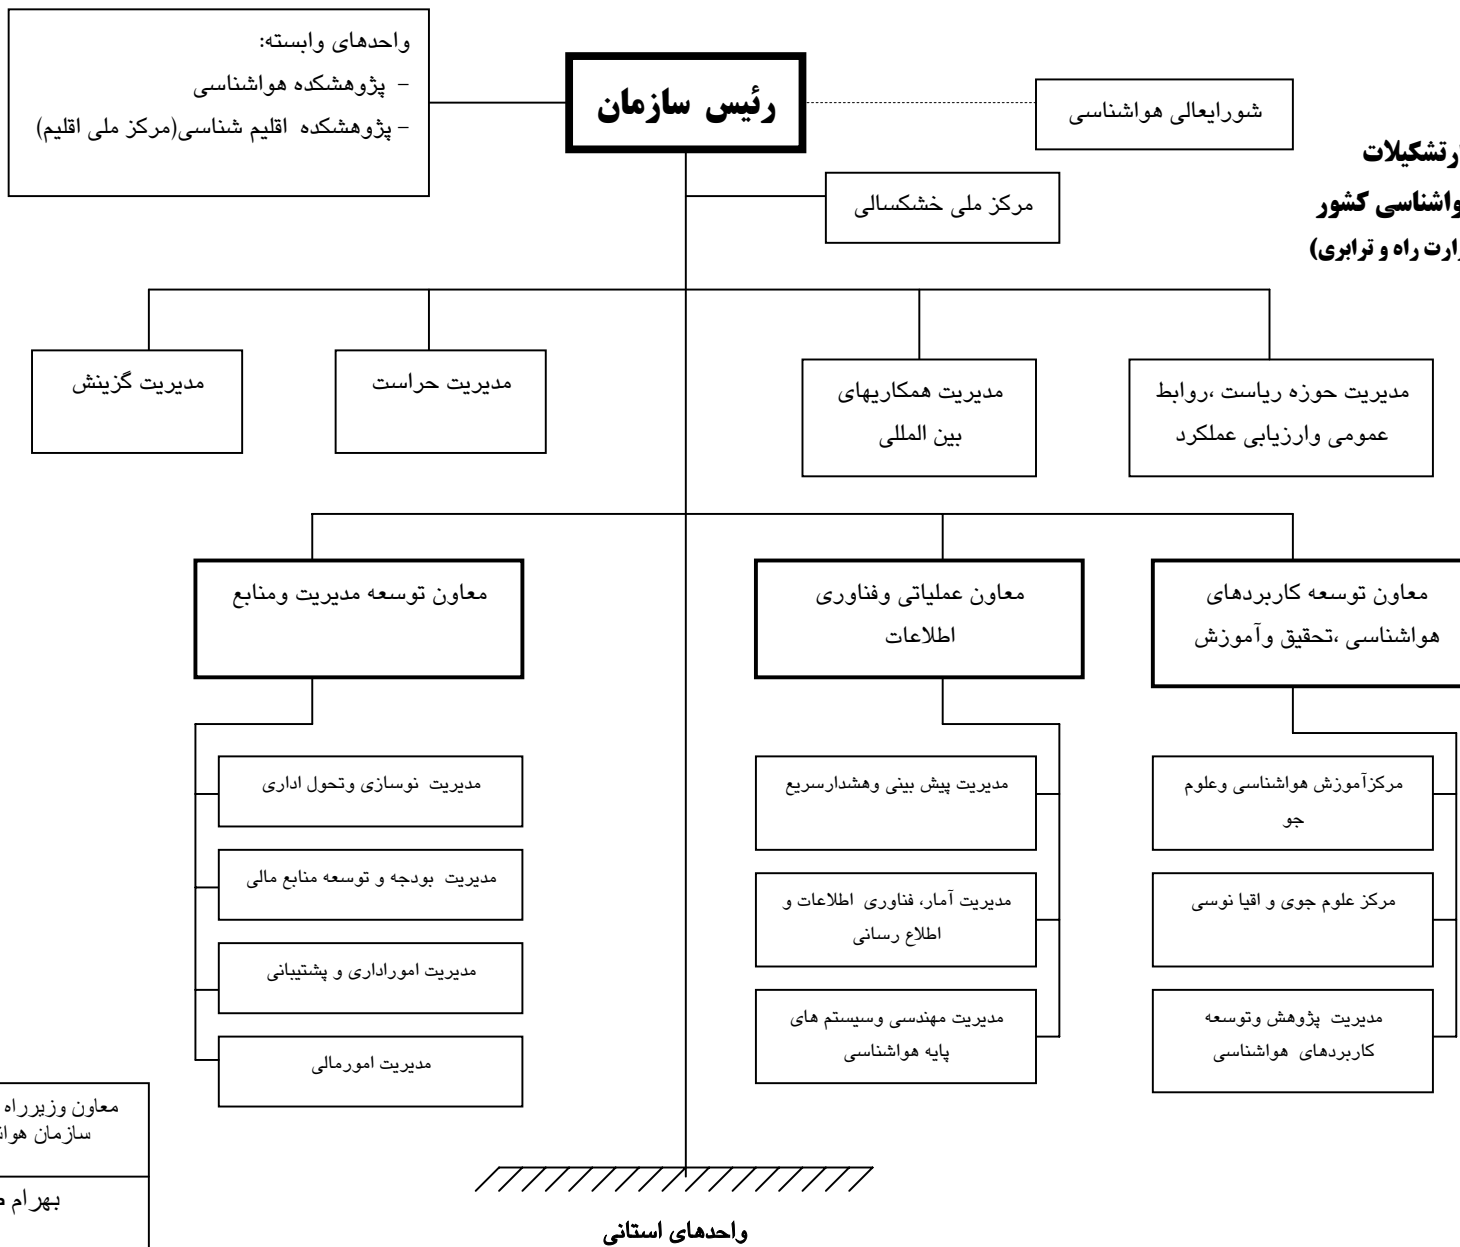

نمودار تشکیلات
سازمان هواشناسی کشور
 (وابسته به وزارت راه و ترابری)

معاون وزیر راه و ترابری و رئیس سازمان هواشناسی کشور

بهرام صناعی

بهمن ۱۳۸۸